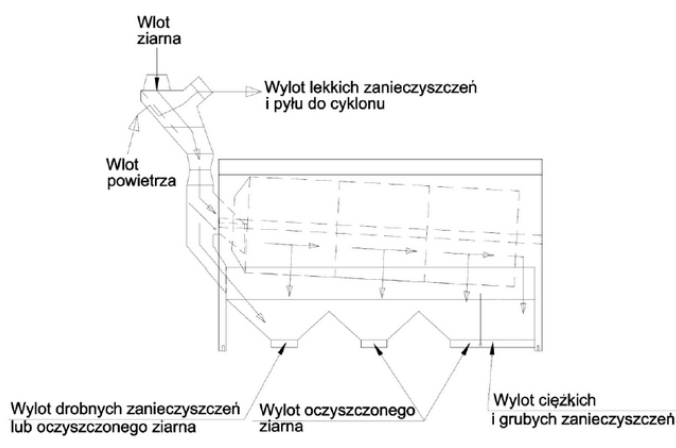

CZYSZCZALNIA **SUN** 40

WYPOSAŻENIE STANDARDOWE i opcjonalne

CZYSZCZALNI BĘBNOWEJ DO ZBOŻA UNIA SUN