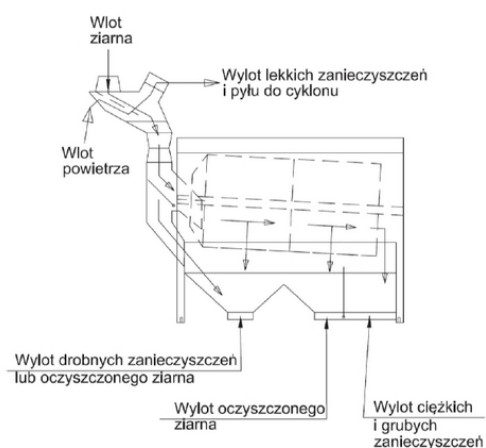

CZYSZCZALNIA **SUN** 20