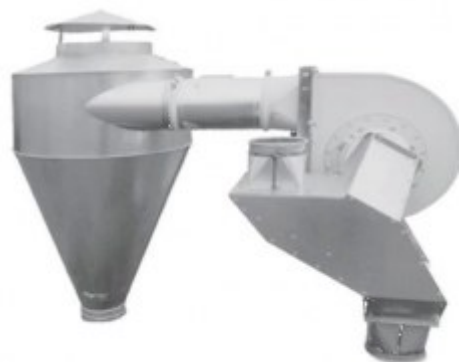

ZOBACZ POZOSTAŁE Oczyszczalnia Unia

WIALNIA CUG

(30 T)

Znajdź **Przedstawiciela handlowego** odpowiedzialnego za Twój region

Poniżej wpisz kod pocztowy, w którym znajduje się maszyna